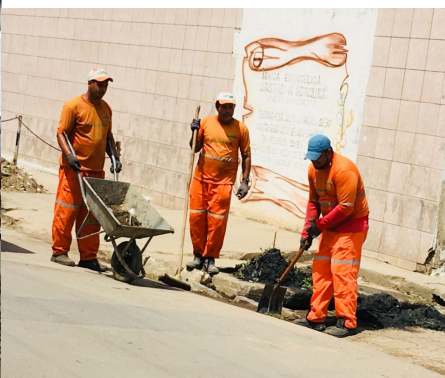

Foto: Juliana Nascimento/Secom